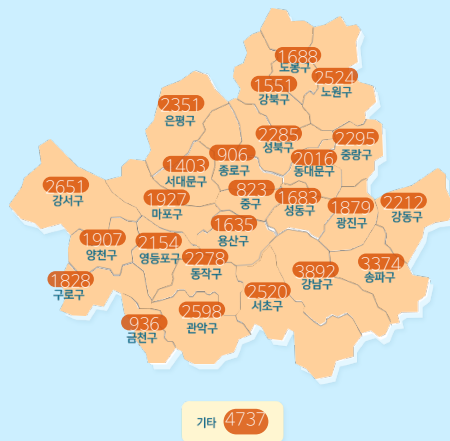

# QR코드 전자출입명부 안내

### 확진자 현황(자치구별)

(2021.07.14.00시 기준)

※ 지도에서 자치구를 선택하시면 해당구청 홈페이지에서 확진자 현황을 확인하실 수 있습니다.

강남구	강동구	강북구	강서구	관악구	광진구
3892	2212	1551	2651	2598	1879
+56	+17	+19	+27	+43	+13
구로구	금천구	노원구	도봉구	동대문구	동작구
1828	936	2524	1688	2016	2278
+29	+10	+24	+17	+10	+22
마포구	서대문구	서초구	성동구	성북구	송파구
1927	1403	2520	1683	2285	3374
+35	+14	+38	+21	+28	+43
양천구	영등포구	용산구	은평구	종로구	중구