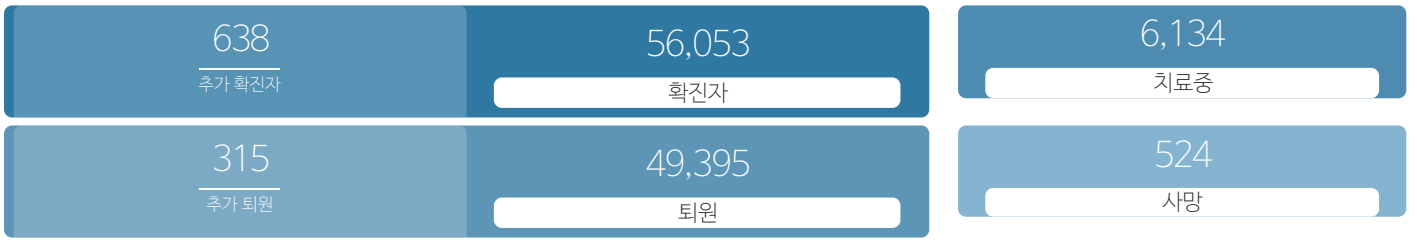

### 생활정보

코로나19주요뉴스삼라지음

## 발생동향

서울시 (2021.07.14.00시 기준)

대한민국 (2021.07.14.00시 기준)